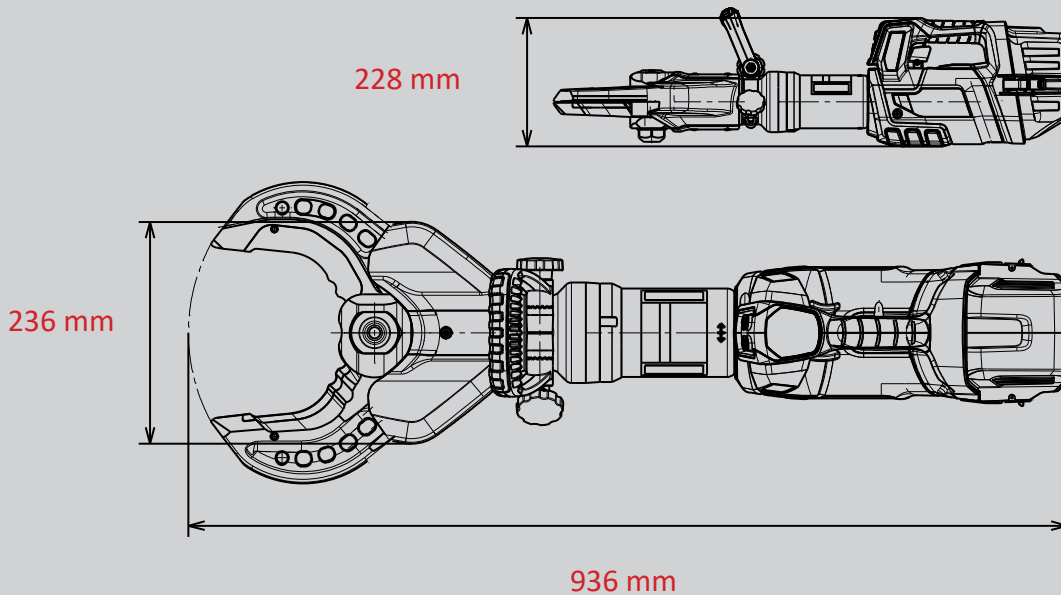

# Cutter RSC 190 PLUS SMART-FORCE

Part no.  
**1101550**

- POW3R PUMP
- CONNECT
- FORGED
- 360° HANDLE
- PLUS
- LED LIGHTS
- UNDERWATER

## Technical data:

Opening width	187 mm
Weight (ready to use)	22,8 mm
Dimensions (LxWxH)	936 x 236 x 228 mm
Nominal pressure	70 bar
EN cutting class (EN 13204)	BC187K-22,8
EN cutting performance (EN 13204)	1K-2K-3K-4K-5K
NFPA cutting class (NFPA 1936)	A8-B9-C7-D9-E9-F4